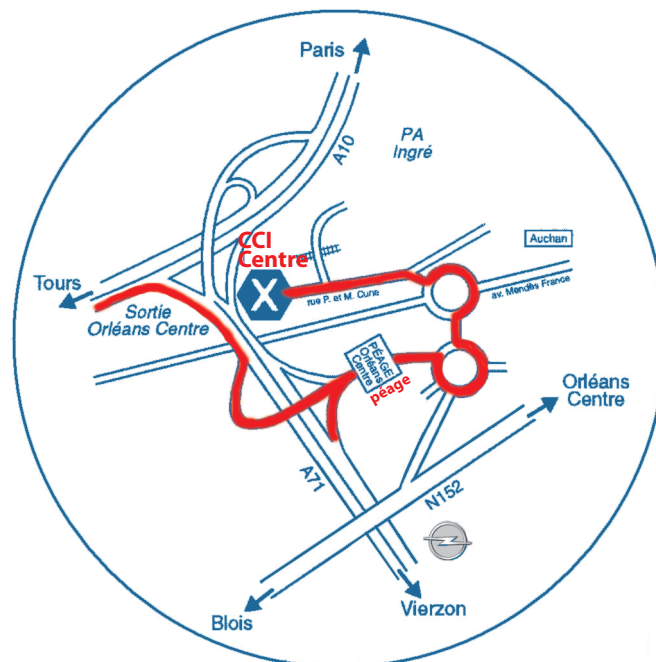

Pour vous rendre à la CCI Centre

Coordonnées GPS : 47.900679, 1.8508878

ATTENTION
La CCI Centre est basée
à **Ingré** et non à Orléans

A 3 minutes de la sortie
d'autoroute A10

CCI CENTRE

PA d'Ingré - 6 rue Pierre et Marie Curie - 45140 Ingré